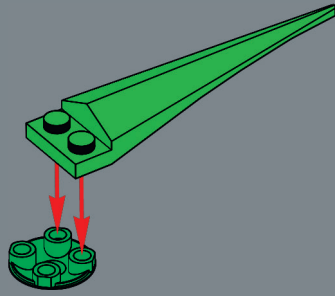

En este set, usamos estas clásicas tablas de surf LEGO® en un nuevo color rosa claro para dar forma a los tulipanes grandes, y en verde brillante para las hojas grandes.

7

3x

8

9

10

1

2